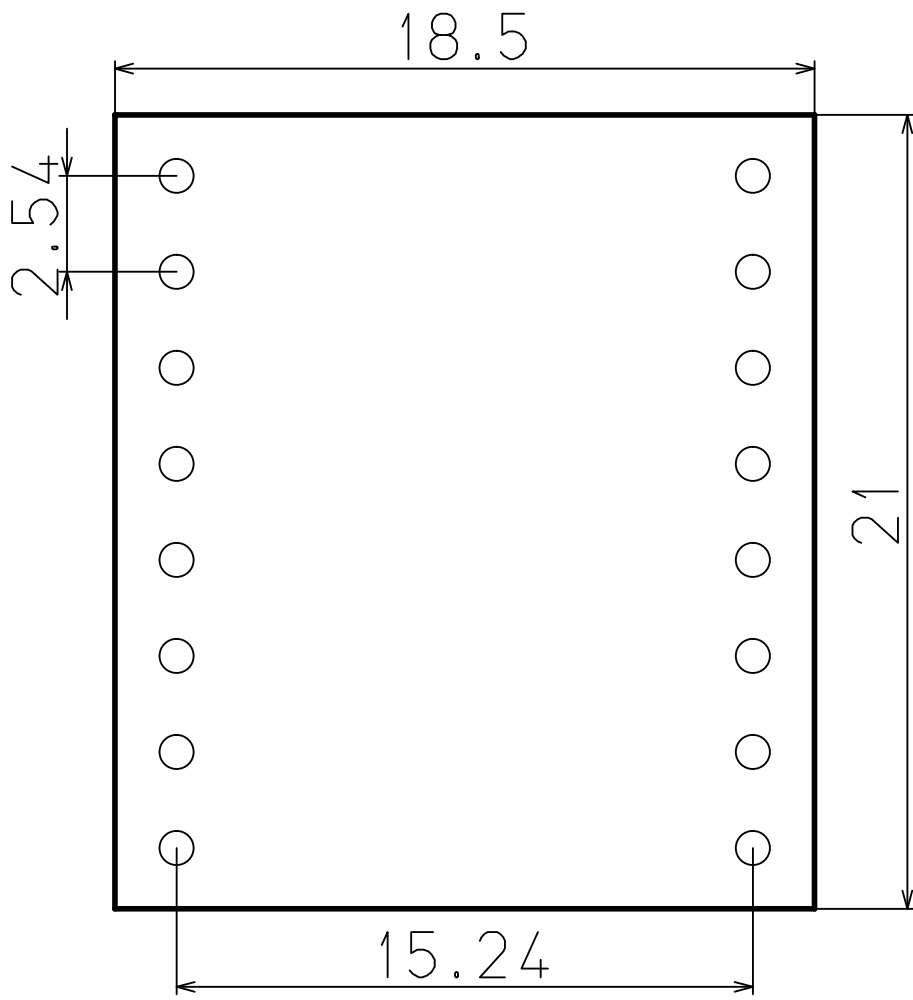

1 16

—

—

<sup>8</sup> — AE-SOP16 — <sup>9</sup>

form	diameter	number
A	0.900	16