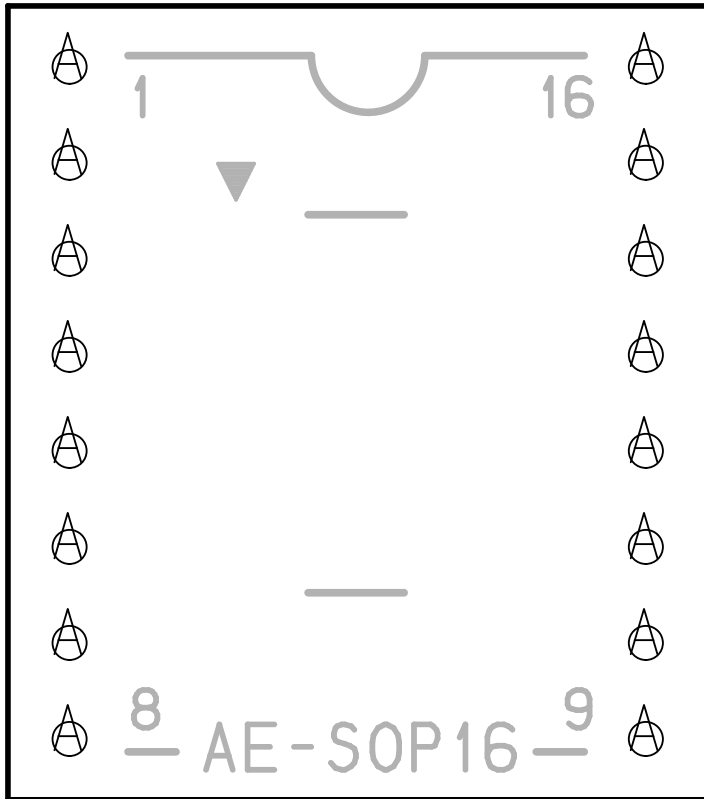

1 16

—

—

<sup>8</sup> — AE-SOP16 — <sup>9</sup>

form	diameter	number
A	0.900	16